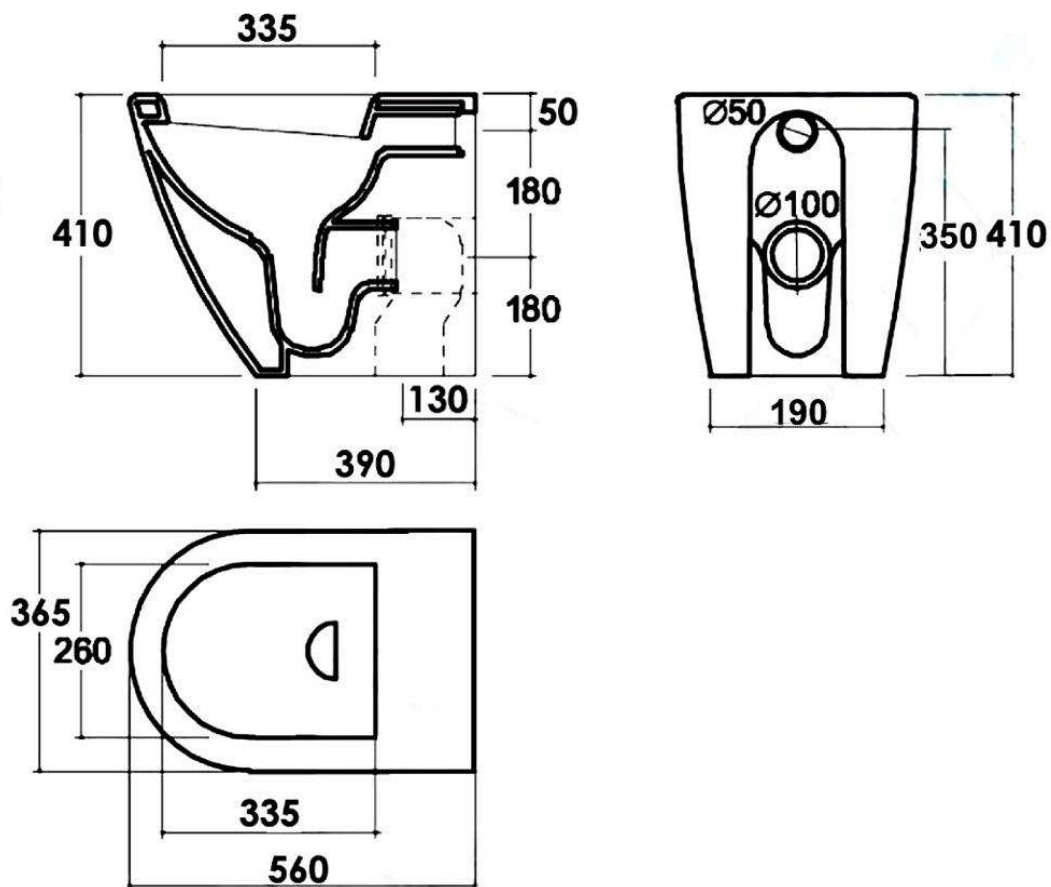

Per visionare tutti i modelli clicca su [SANITARI BAGNO](#)  
Per acquistare il WC singolo clicca su [WC FILO PARETE EASY](#)  
Per acquistare la coppia clicca su [SANITARI FILO PARETE EASY](#)

**SANITARI FILO PARETE MODERNI**  
**SCHEDA TECNICA WC FILO PARETE EASY**

I sanitari WC Filo Parete Easy hanno la possibilità di essere installati sia a parete che a pavimento con l'apposita curva tecnica.

Tutta la gamma dei WC Filo Parete permette una facile e rapida pulizia del bagno essendo perfettamente aderenti al muro.

Per lo scarico direttamente a pavimento è necessario acquistare la Curva Tecnica Traslata [cliccando qui](#).

La possibilità di scaricare a terra con la curva tecnica dedicata assicura la piena compatibilità anche con vecchi impianti di scarico a pavimento distanti dal muro fino a 13 cm (verificare sempre la scheda tecnica).